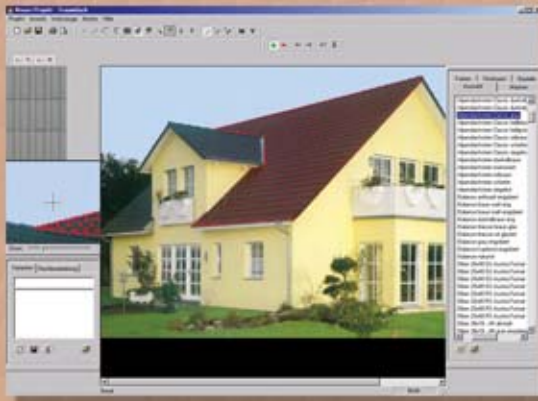

DATEN UND BILDER RUND UMS DACH

Wie kommt man zu TRAUMDACH?

Bitte rufen Sie uns an um nähere Informationen über TRAUMDACH zu erhalten, oder laden Sie die Demoverision unter www.trialog.at auf Ihren PC.

Systemvoraussetzungen

Betriebssystem:

Windows XP
Windows 2000
Windows ME
Windows 98
Windows NT

Hauptspeicher:

Mind. 64 MB RAM

Grafikkarte:

Mind. 2MB mit High Color

Bildschirmauflösung:

Mind. 1024x768